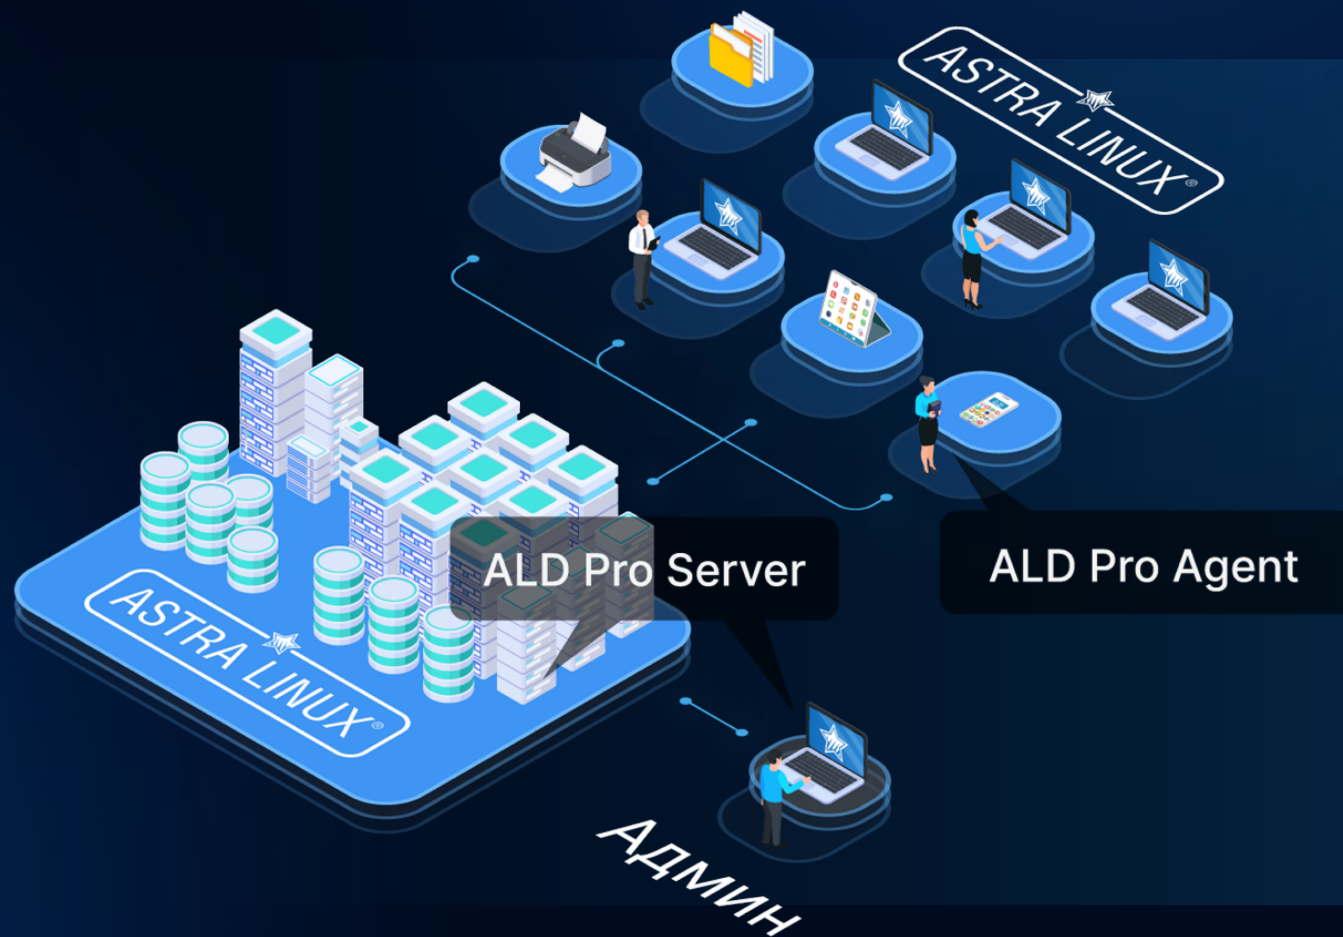

🛠️ Экосистема разработчика

Большое сообщество разработчиков, широко распространенные инструменты разработки

(The Linux Foundation)

Настройка параметров безопасности

-  Режим киоска
-  Блокировка модулей связи (LTE, Bluetooth, WiFi)
-  Контроль USB устройств
-  Контроль целостности
-  Удаление пользовательских файлов

С версии 1.7.4 поддерживает максимальный уровень защищенности

Администрирование парка устройств

Централизованное управление с помощью ALD Pro

- ⚙️ Настройка и конфигурирование
- 🗑️ Применение групповых политик
- 🔒 Установка параметров безопасности
- 🗑️ Удаление данных при утере устройства