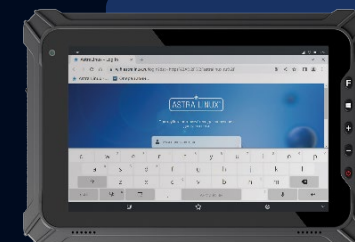

Устройства бронированные

ASTRA LINUX
mobile

MIG T8 x86

MIG T10 x86

QTAB 710/720

— включен в реестр

— бронированный

Устройства облегченные