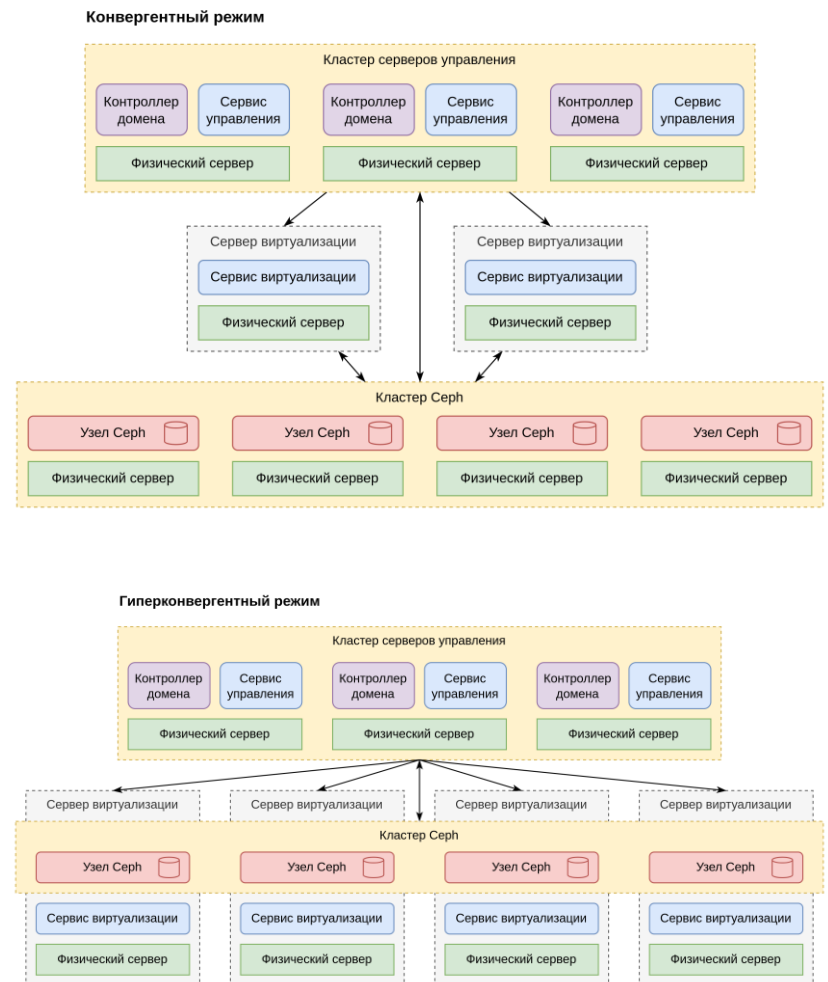

Универсальный с хранилищем Ceph

Назначение

- Построение отказоустойчивой виртуальной среды для общих задач
- Построение гиперконвергентной инфраструктуры

Ценность

- Отказоустойчивость хранилища
- Отказоустойчивость виртуальной среды
- Возможность перевода на сервисное обслуживание части аппаратного обеспечения
- Балансировка нагрузки
- Сегментирование виртуальной инфраструктуры
- Возможность унификации/упрощения аппаратной части при использовании гиперконвергентного подхода

Состав решения

1. Контроллер домена на базе ALD Pro / FreeIPA
2. Программный комплекс средств виртуализации БРЕСТ
3. Программно-определяемое хранилище Ceph

Описание

- 3 сервиса управления размещаются на физических серверах
- 3 контроллера домена размещаются на физических серверах управления в виде виртуальных машин
- Не менее 2 сервисов виртуализации для обеспечения отказоустойчивости пользовательских виртуальных машин в конвергентном режиме или 4 сервисов виртуализации в гиперконвергентном режиме
- Не менее 4 серверов для программно-определяемого хранилища Ceph в конвергентном режиме

Архитектура системы

Системные требования

Дискреционный режим		
Роль	Количество	Минимальные требования
Сервер управления	3	<ul style="list-style-type: none"> • 2 процессорных ядра с поддержкой SMT • 4 Гб оперативной памяти • 100 Гб дискового пространства • Сетевой интерфейс от 1 Гбит/с
Сервер виртуализации	от 2* / от 4**	<ul style="list-style-type: none"> • 4 процессорных ядра • 8 Гб оперативной памяти • 100 Гб дискового пространства • Сетевой интерфейс от 1 Гбит/с
Контроллер домена	3	<ul style="list-style-type: none"> • 2 процессорных ядра • 4 Гб оперативной памяти • 50 Гб дискового пространства • Сетевой интерфейс от 1 Гбит/с
Программно-определяемое хранилище Serp	от 4	<ul style="list-style-type: none"> • 6 процессорных ядра • 12 Гб оперативной памяти • 620 Гб дискового пространства • Сетевой интерфейс от 10 Гбит/с